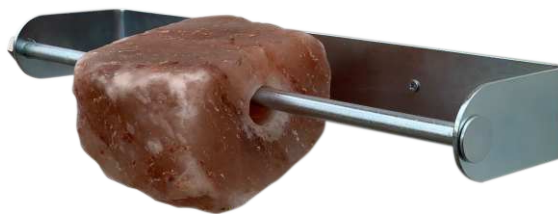

## Wieszak na brzozy i lizawki Birch-Tree Roller

Warto zadbać, aby koń miał dostęp do lizawki solnej, która dostarcza koniom niezbędnych składników mineralnych zmniejszając ich niedobory, a tym samym zapobiegając występowaniu licznych schorzeń.

### Świetne zajęcie dla konika

Oferowany wieszak doskonale nadaje się także do zawieszenia pieńka brzozy, który może stanowić świetne zajęcie dla konia.

### W różnych wersjach kolorystycznych

Wieszak występuje w wersji wykonanej ze stali nierdzewnej, a także malowanej proszkowo.

## Dlaczego warto go kupić

- 1 Doskonały na zredukowanie stresu oraz nudy u koni.
- 2 Wykorzystuje naturalną skłonność konia do gryzienia drewna.
- 3 Idealny uchwyt do zawieszenia soli himalajskiej, słodkiej lizawki, czy pieńka brzozy.
- 4 Ruch obrotowy pręta pozwala na równomierne zużywanie zawieszonych na nim produktów.
- 5 Pręt stanowiący oś wykonany jest ze stali nierdzewnej, a pozostała część uchwytu ze stali ocynkowanej, co gwarantuje jego długą żywotność.